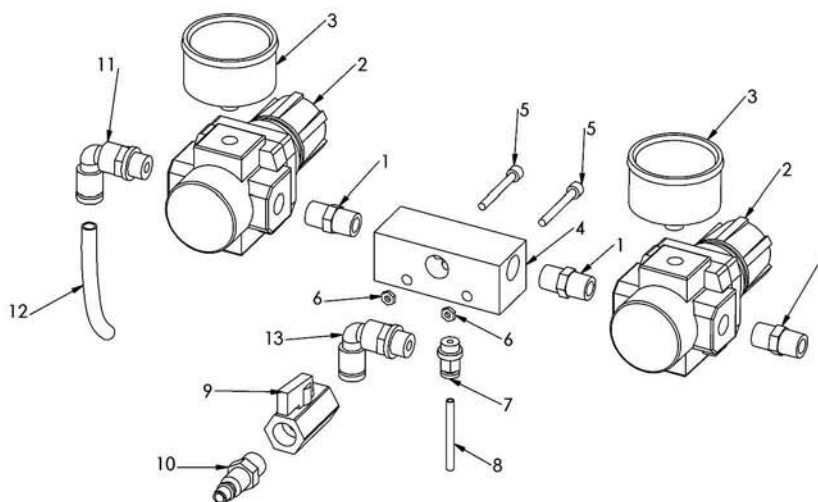

## 5.1 COMPONENTES GRUPO MOTOR AIRE

POS	CÓDIGO	DESCRIPCIÓN	C.DAD
1	EQNMR00002001	Carcasa equipo VV-20	1
2	142002R/1	Cilindro de activación	1
3	EQNMR00002003	Válvula motor aire equipo VV-20	1
4	110918	Racor instantáneo derecho D.6 1/8"	2
5	142003R	Silenciador 1/8"G	2
6	880006	Tubo Rilsan 6x4	0,20 m
7	EQNMR00002007	Brida motor equipo VV-20	1
8	142004R	Tomillos M10x30	4
9	151418	Niple Gas 1/4"-1/4" CIL-CON	2
20	EQNMR00002020	Enlace pistón equipo VV-20	1
21	EQNMR00002021	Pasador enlace equipo VV-20	1
22	EQNMR00002022	Anillo seeger 3.2 equipo VV-20	1

CN00000020000 Control Neumático Equipo 1-4"

1	TA-RU00000020 Machón Doble 1-4" Cónico	4
2	TA-0000001200 Regulador aire 1-4"	2
3	RVMA000000040 Manómetro 12 Kg VV Cristal Entrada Posterior	2
4	CN00000020040 regleta distribuidora DOBLEMEMBRANA	1
5	TORA000004X35 Tornillo Allen DIN 912 M4X35	2
6	TUER000000004 Tuerca Hexagonal DIN 934 M4 CINCADA	2
7	TAR-AP0000010 Racor Automático 1-8 M x TP4Ø	1
8	BP00000000030 Metro Poliamida Blanco 2'7 X Ø4	1
9	RV-Y2V0000017 Llave de Bola Mini 1-4" HH	1
10	TA-RR00000100 Adaptador 1-4" M Enchufe Rápido	1
11	TAR-AP0000100 Codo Automático Giratorio 1-4" M x TP8Ø	1
12	BP00000000051 Mt tubo poliuretano 6x8	1
13	TA-RU00000147 Codo 1/4" MM	1